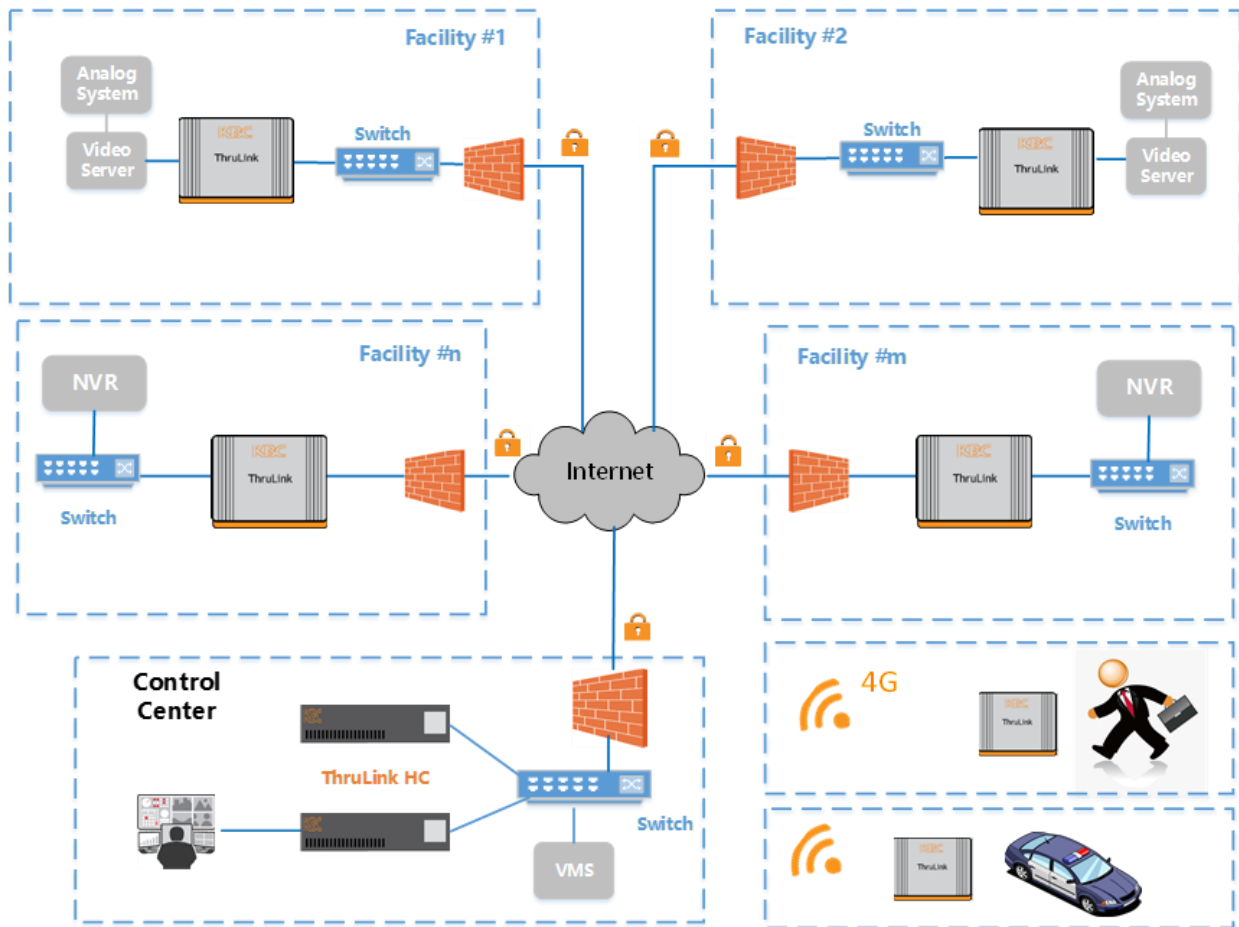

Esquema del sistema de la mega ciudad de China

ThruLink™ conecta de forma segura todas las ubicaciones remotas a través de Internet pública